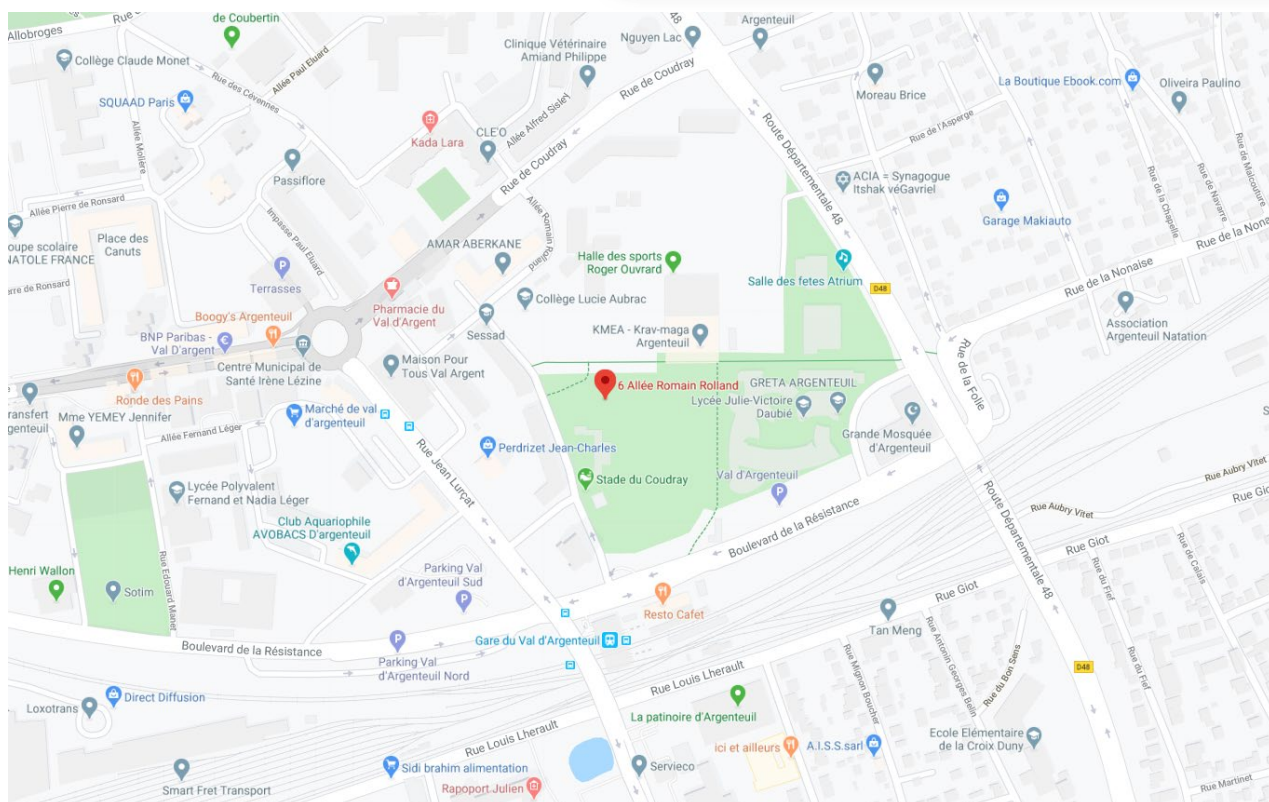

CHAMPIONNAT INTERDEPARTEMENTAL INDIVIDUELS

CATEGORIES NATIONALE, FEDERALE ET REGIONALE A

Samedi 19 et dimanche 20 novembre 2022, ARGENTEUIL

Adresse

HALLE DES SPORTS ROGER OUVRARD

95100 Argenteuil

**La halle des Sports est intégrée au parc Maurice Audin
Pas d'accès en voiture**