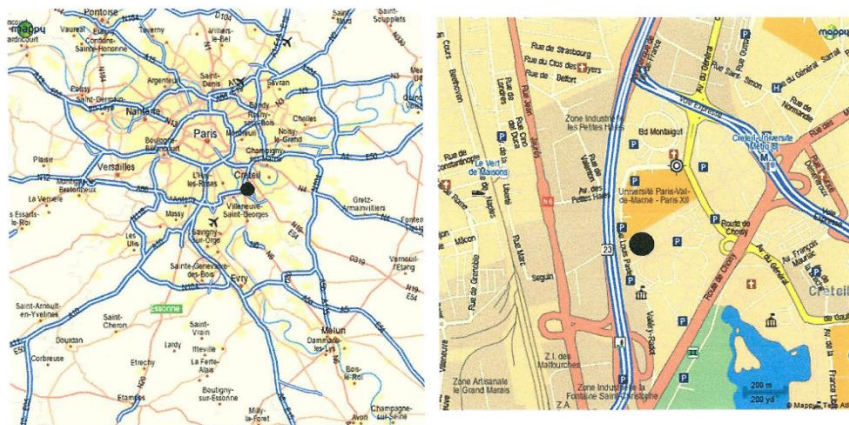

Championnat Régional Equipes, Ensembles Et Duos

CATEGORIES REGIONALES, TROPHEE FEDERAL A ET NATIONALES 10-11 ANS

Samedi 15 et dimanche 16 avril 2023, CRETEIL

Palais des Sports Robert

Oubron

1, Rue Louis Pasteur Valléry Radot, 94000 CRETEIL